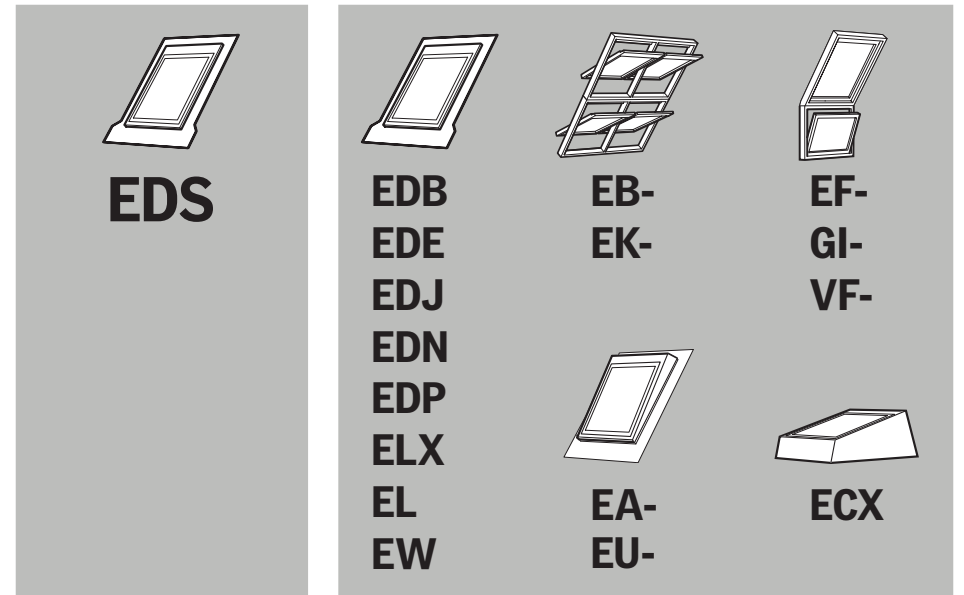

12

BFX

13

BFX

14

BFX

15

BFX

16

BFX

28

11

BFX

9

17

AR: VELUX Argentina S.A. 3488 639944 / 45 / 46	IE: VELUX Company Ltd. 01 848 8775
AT: VELUX Österreich GmbH 02245/32 3 50	IT: VELUX Italia s.p.a. 045/6173666
AU: VELUX Australia Pty. Ltd. 1300 859 856	JP: VELUX-Japan Ltd. 0570-00-8145
BA: VELUX Bosna i Hercegovina d.o.o. 033/626 493, 626 494	LT: VELUX Lietuva, UAB (85) 270 91 01
BE: VELUX Belgium (010) 42.09.09	LV: VELUX Latvia SIA 67 27 77 33
BG: VELUX Bulgaria EOOD 02/955 95 26	NL: VELUX Nederland B.V. 030 - 6 629 629
BY: VELUX Roof Windows FE. (017) 217 7385	NO: VELUX Norge AS 22 51 06 00
CA: VELUX Canada Inc. 1 800 88-VELUX (888-3589)	NZ: VELUX New Zealand Ltd. 0800 650 445
CH: VELUX Schweiz AG 0848 945 549	PL: VELUX Polska Sp. z o.o. (022) 33 77 000 / 33 77 070
CL: VELUX Chile Limitada 2 953 6789	PT: VELUX Portugal, Lda 21 880 00 60
CN: VELUX (CHINA) CO. LTD. 0316-607 27 27	RO: VELUX România S.R.L. 0-8008-83589
CZ: VELUX Česká republika, s.r.o. 531 015 511	RS: VELUX Srbija d.o.o. 011 20 57 500
DE: VELUX Deutschland GmbH 0180-333 33 99	RU: ZAO VELUX (495) 737 75 20
DK: VELUX Danmark A/S 45 16 45 16	SE: VELUX Svenska AB 042/20 83 80
EE: VELUX Eesti OÜ 621 7790	SI: VELUX Slovenija d.o.o. 01 724 68 68
ES: VELUX Spain, S.A. 91 509 71 00	SK: VELUX Slovensko, s.r.o. (02) 33 000 555
FI: VELUX Suomi Oy 0207 290 800	TR: VELUX Çatı Pencereleri Ticaret Limited Şirketi 0 216 302 54 10
FR: VELUX France 0821 02 15 15 0,119€ TTC/min	UA: VELUX Ukraina TOV (044) 2916070
GB: VELUX Company Ltd. 01592 778 225	US: VELUX America Inc. 1-800-88-VELUX
HR: VELUX Hrvatska d.o.o.. 01/5555 444	
HU: VELUX Magyarország Kft. (06/1) 436-0601	